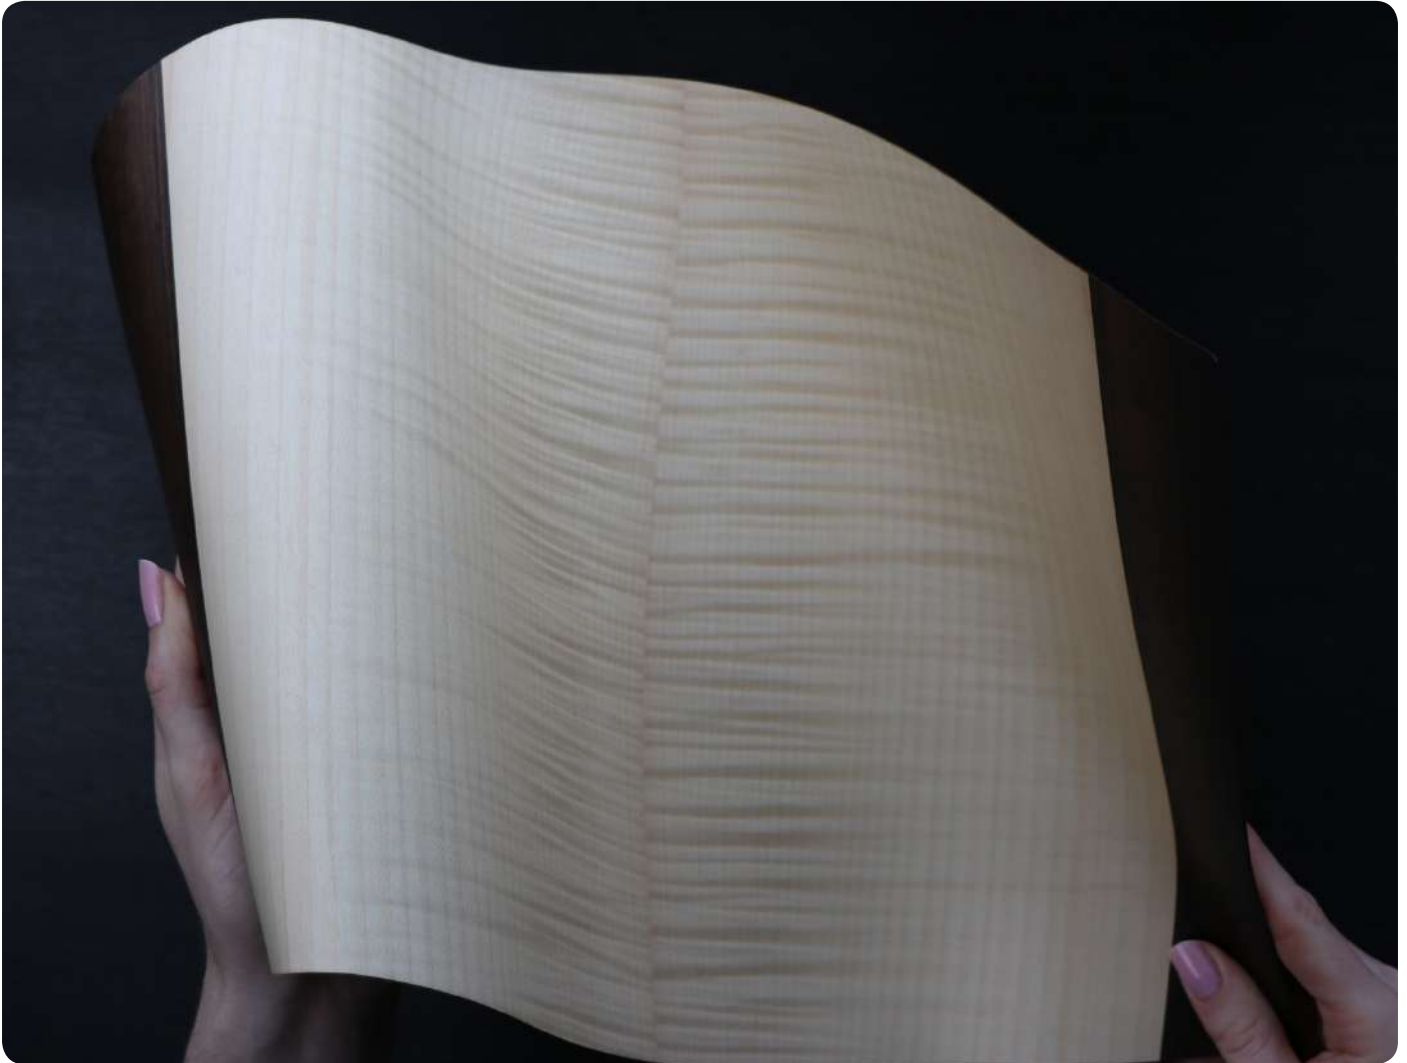

cm 10 x 10 x 36

WOOD YOU Eat

Tovagliette in legno supportate da ecopelle

CILIEGIO

FRASSINO OLIVATO

GRISARD FUME'

ACERO FRISE'

PLATANO