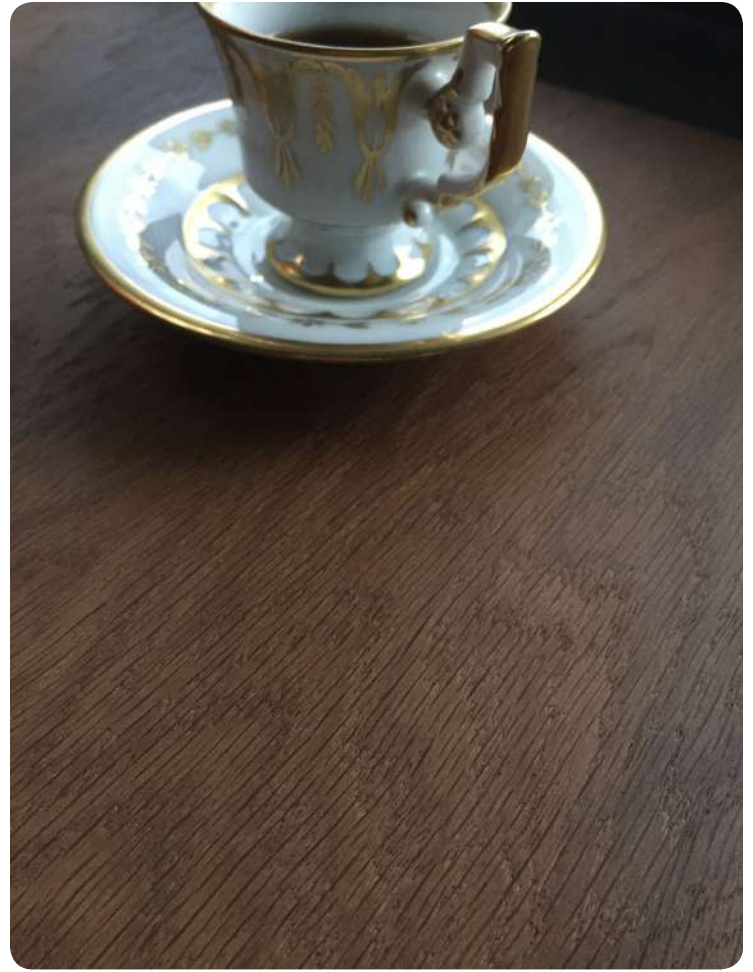

ROVERE MILLENARIO