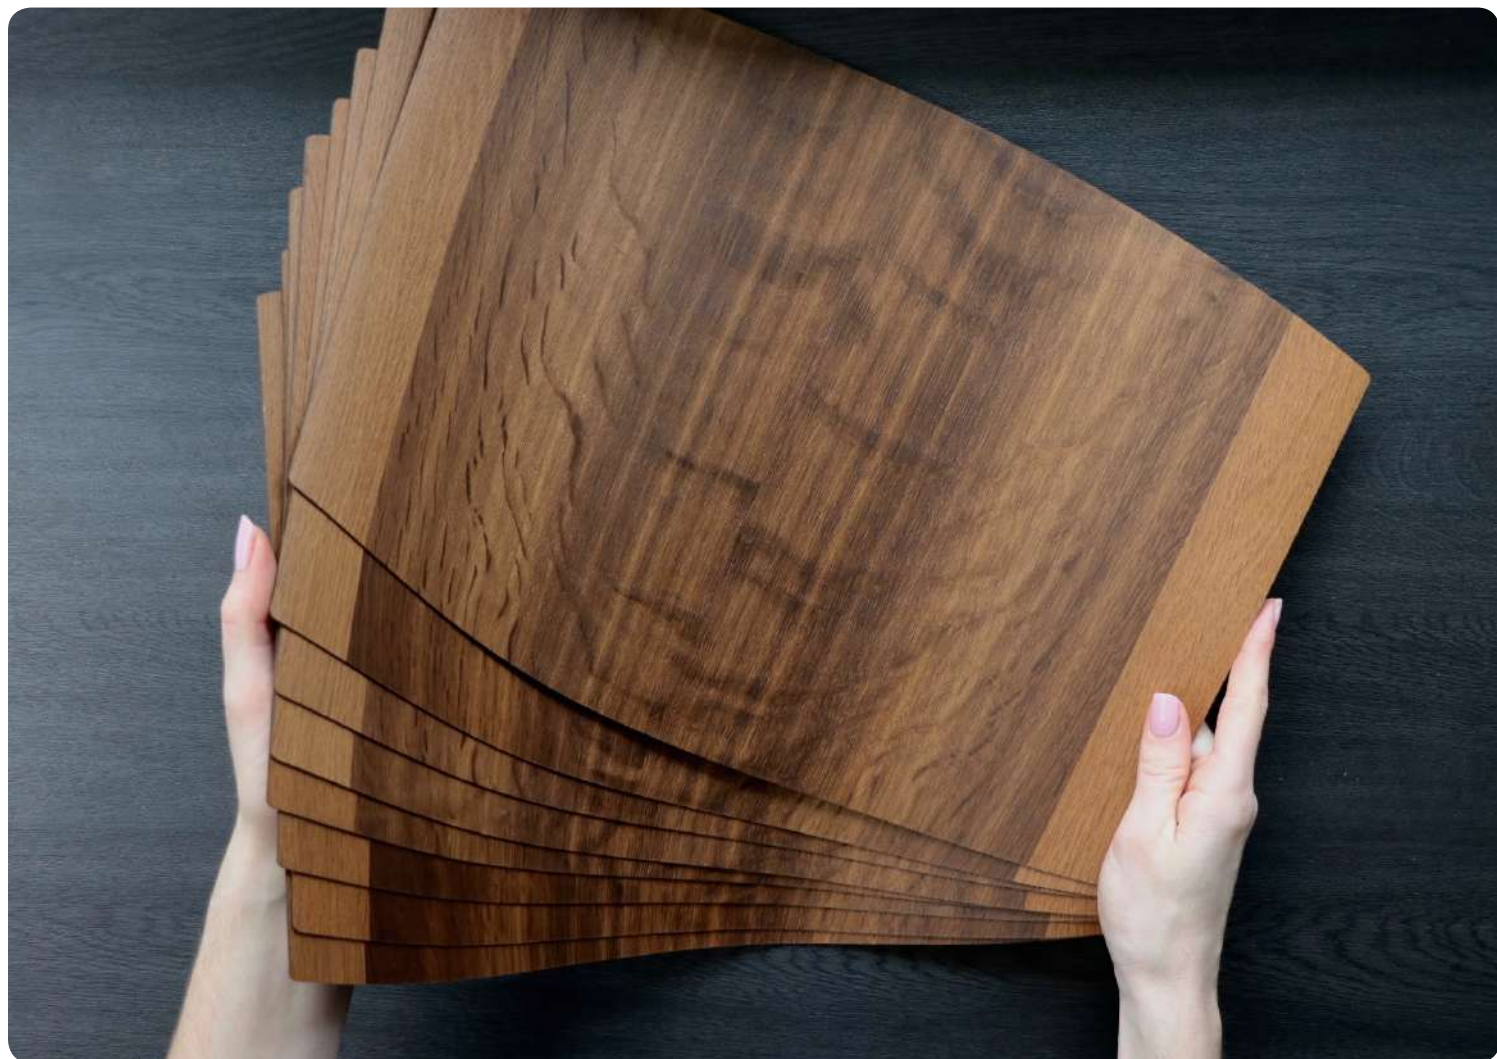

ROVERE BICOLORE