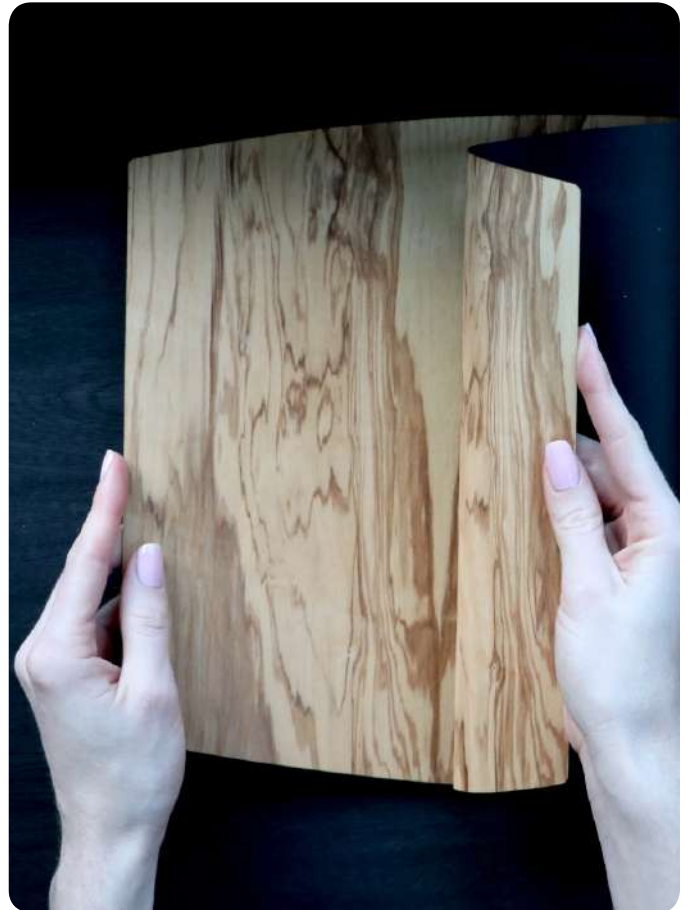

cm 10 x 10 x 36

WOOD YOU Eat

Tovagliette in legno supportate da ecopelle

CILIEGIO

FRASSINO OLIVATO

GRISARD FUME'

ACERO FRISE'

PLATANO