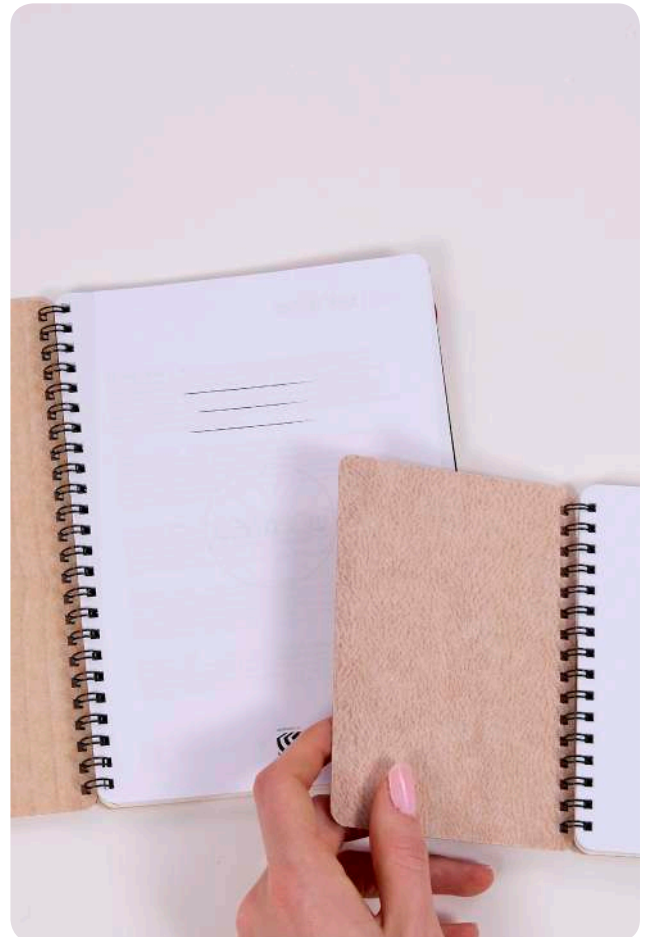

WOOD YOU | Write

quaderni con copertine
in tranciato di legno naturale
supportato su tessuto

legno di provenienza italiana
e sud europea

angoli arrotondati

possibile presenza
di "giunta a pettine"
che unisce i due fogli di legno

chiusura a mano
con elastico tondo colorato

INTERNI

34 fogli bianchi a puntini + cartoncino nero + 20 fogli beige
34 fogli bianchi a righe + cartoncino nero + 20 fogli beige

PLATANO

Il color rosa del mondo del legno.
Caratterizzato da piccole righe
in rilievo sensibili al tatto,
dette anche *magliè*.