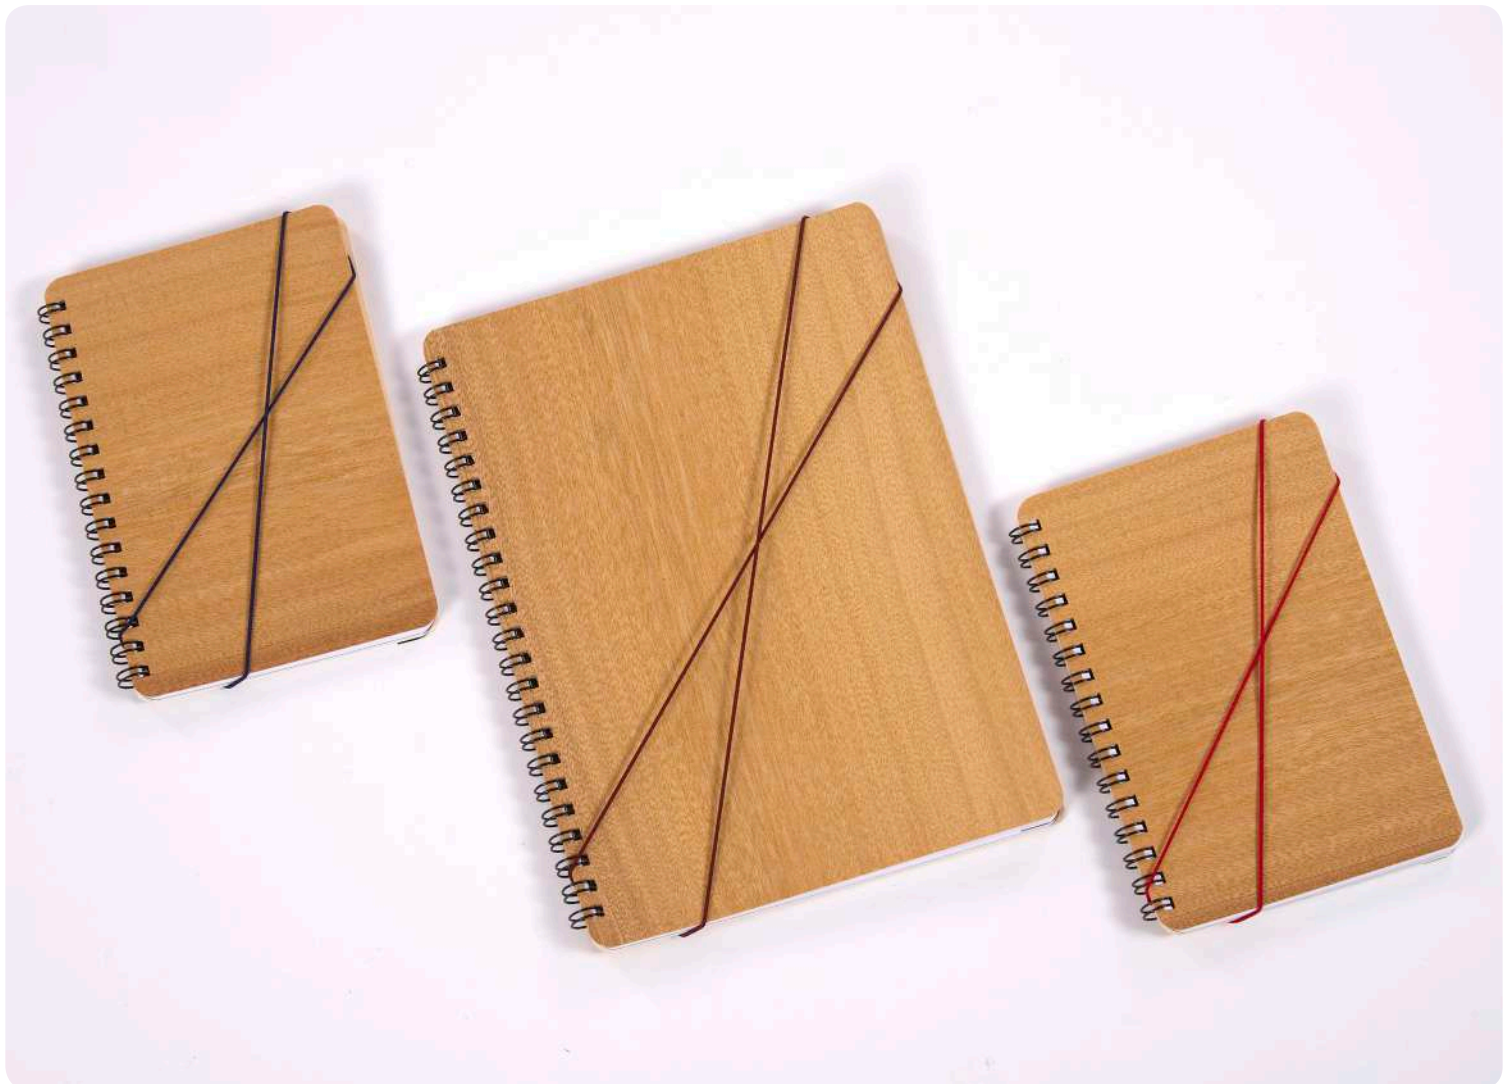

CANFORA

Avvertenze per l'uso:
avvicinare il naso per entrare
in un altro mondo.
Il profumo delicato
è accompagnato dai riflessi
dorati color miele.